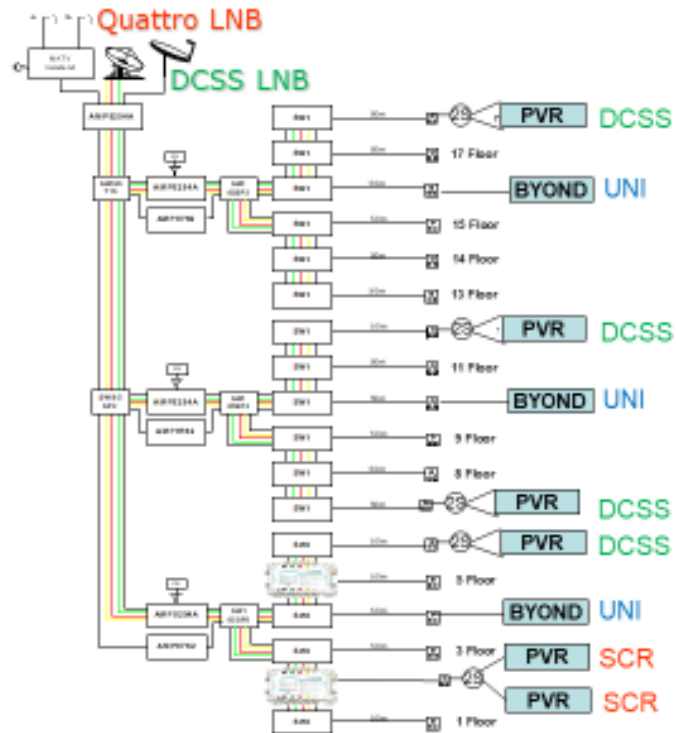

New Astro : DCSS