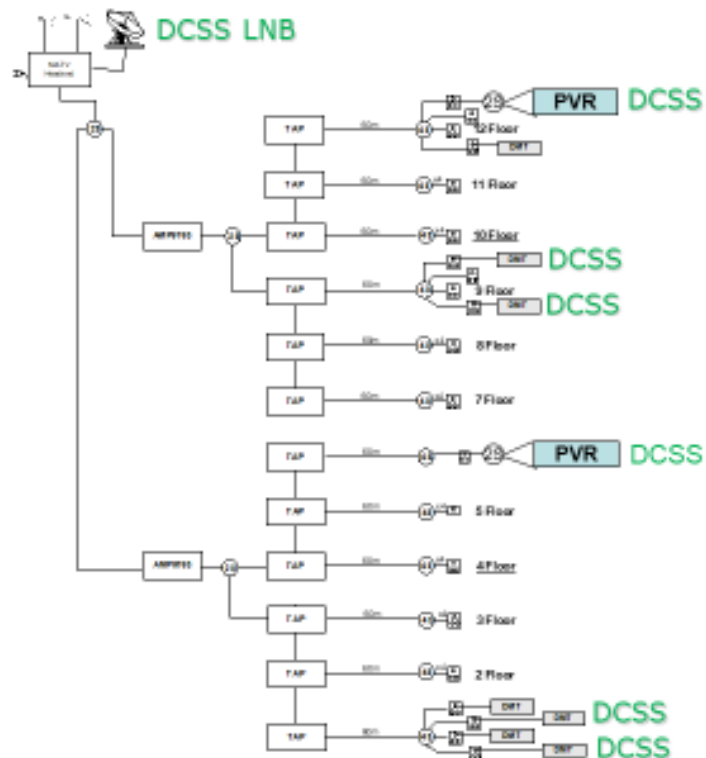

New Astro : DCSS (update 1/12/16)

No	Satellite	Universal RF Frequency	Polarity	LO	Modulation	FEC	L-Band	DCSS IF Freq
1	M3B	10732	VL	9750	DVB-S2	3/5	982	982
2	M3B	10772	VL	9750	DVB-S	7/8	1022	1022
3	M3B	10812	VL	9750	DVB-S2	3/5	1062	1062
4	M3B	10852	VL	9750	DVB-S2	3/5	1102	1102
5	M3B	10892	VL	9750	DVB-S	7/8	1142	1142
6	M3B	10932	VL	9750	DVB-S2	3/5	1182	1182
7	M3	10982	VL	9750	DVB-S	3/4	1232	1232
8	M3	11022	VL	9750	DVB-S	7/8	1272	1272
9	M3	11062	VL	9750	DVB-S	7/8	1312	1312
10	M3	11102	VL	9750	DVB-S	7/8	1352	1352
11	M3	11142	VL	9750	DVB-S	7/8	1392	1392
12	M3	11182	VL	9750	DVB-S	7/8	1432	1432
13	M3A	12276	VH	10600	DVB-S2	3/5	1676	1472
14	M3A	12316	VH	10600	DVB-S2	3/5	1716	1512
15	M3A	12356	VH	10600	DVB-S2	3/5	1756	1552
16	M3A	12396	VH	10600	DVB-S2	3/5	1796	1592
17	M3A	12436	VH	10600	DVB-S2	3/5	1836	1632
18	M3A	12476	VH	10600	DVB-S2	3/5	1876	1672
19	M3	11482	VL	9750	DVB-S	7/8	1732	1732
20	M3	11522	VL	9750	DVB-S	7/8	1772	1772
21	M3	11562	VL	9750	DVB-S	7/8	1812	1812
22	M3	11602	VL	9750	DVB-S	7/8	1852	1852
23	M3	11642	VL	9750	DVB-S	7/8	1892	1892
24	M3	11682	VL	9750	DVB-S	7/8	1932	1932

New Astro : DCSS